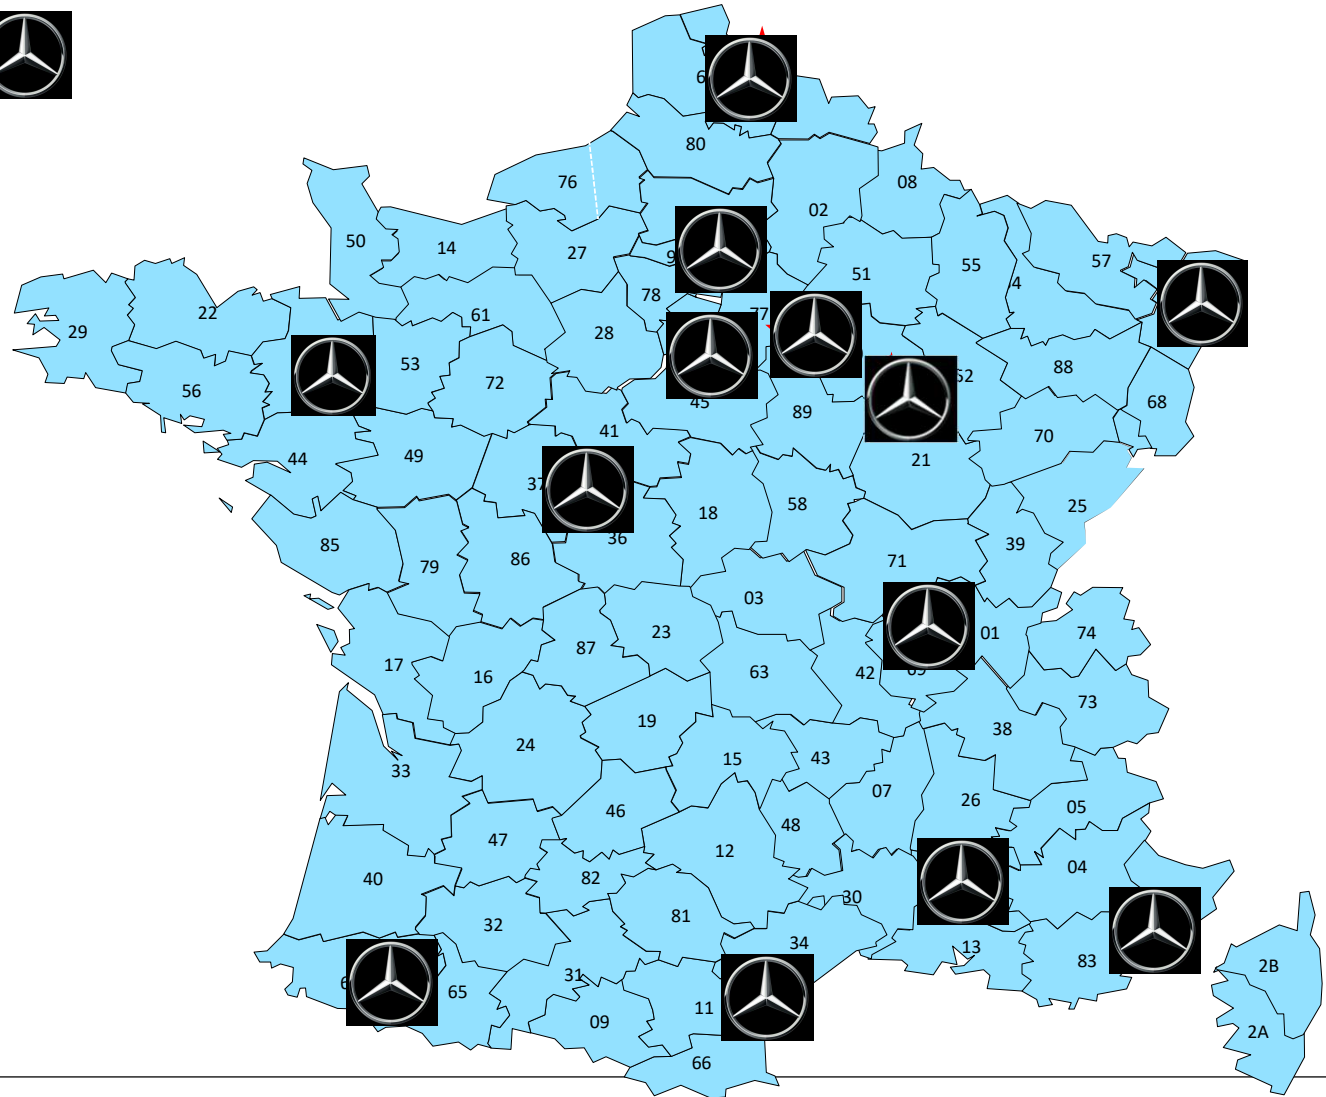

13 sites dédiés